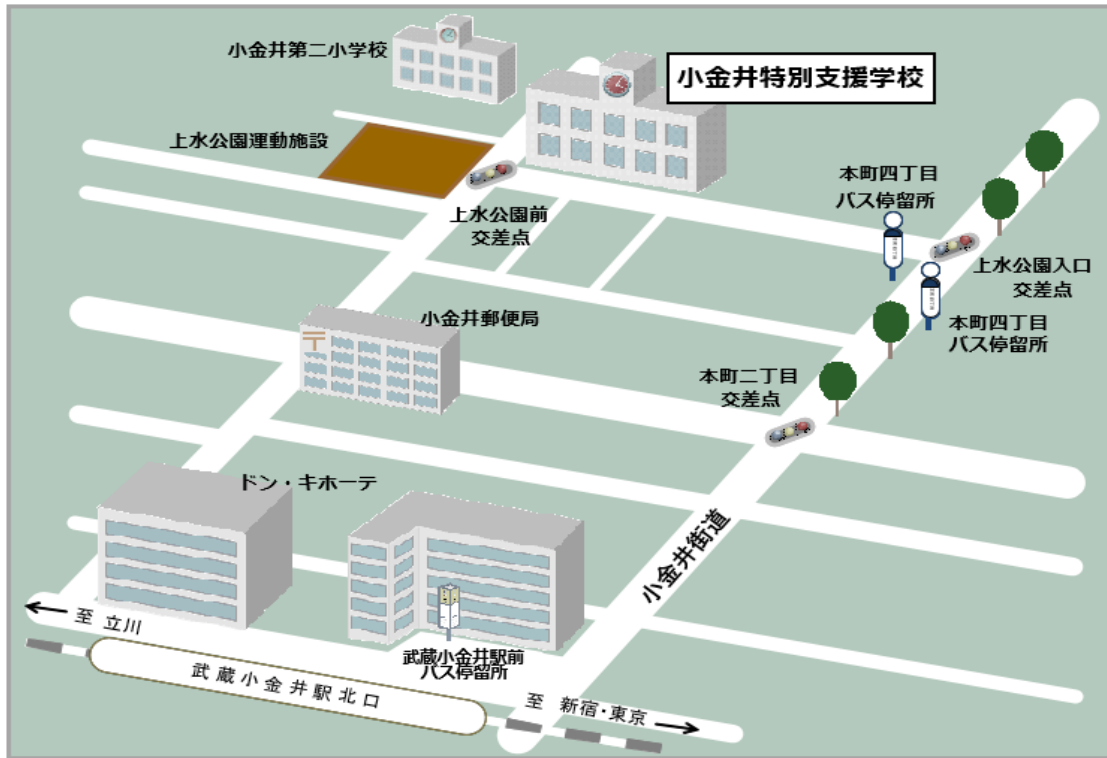

＜学校へのアクセス＞

東京都立小金井特別支援学校

住所 〒184-0005 東京都小金井市桜町二丁目1番14号
 電話 042 (384) 6881 ファクシミリ 042 (382) 8543

●徒歩

J R中央線 武蔵小金井駅より 徒歩15分 (距離1.2km)

●バス (西武バス)

☆ J R中央線 武蔵小金井駅北口「武蔵小金井駅」乗車

バス乗車時間 約5分 (距離0.9km) バス運賃178円 (IC利用)

【行き先】	【降車停留所】	【停留所から学校まで】
-------	---------	-------------

武12 東久留米駅行 武13 清瀬駅南口行 武15 滝山営業所行 武17 小平駅行 武19 小平営業所行 武20 小平駅南口行 武21 東久留米駅行 花12 花小金井駅行	} 本町四丁目	徒歩 約3分
--	------------	--------

☆西武新宿線 花小金井駅南口「南花小金井」乗車

バス乗車時間 約8分 (距離2.1km) バス運賃199円 (IC利用)

【行き先】	【降車停留所】	【停留所から学校まで】
-------	---------	-------------

武12 } 武21 武蔵小金井駅行	} 本町四丁目	徒歩 約3分
-------------------------	------------	--------