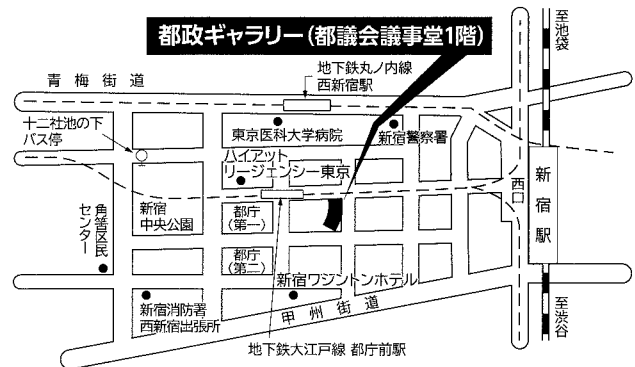

将棋大会

令和6年1月12日(金) 午前10時から午後4時まで
 ※大会参加児童・生徒の在籍校にてオンライン開催となります。

5部門作品展

造形美術	}	展示ギャラリー1 (5階)
手芸・家庭		
職業・作業	}	展示ギャラリー2 (5階)
写眞		
放送・映像		

令和6年2月1日(木) から2月5日(月) まで
 午前10時から午後5時まで(入場は午後4時30分まで)
 ※最終日2月5日(月)は正午まで(入場は11時30分まで)
 ※感染症等の流行状況によっては、密集・密接を避けるために
 入場制限を行う場合があります。
 東京芸術劇場・展示ギャラリー1・2(会場案内図③)

書道作品展

令和6年2月8日(木) から2月13日(火) まで
 午前9時30分から午後5時まで(入場は午後4時30分まで)
 ※最終日2月13日(火)は午後3時まで(入場は午後2時30分まで)
 都政ギャラリー(都議会議事堂1階)(会場案内図④)

会場案内図

① 渋谷区文化総合センター大和田ホール事務室 ☎03-3464-3251
 渋谷区桜丘町23-21 JR渋谷駅西口から徒歩5分

③ 東京芸術劇場 ☎03-5391-2111
 豊島区西池袋1-8-1 JRなど各線池袋駅西口から徒歩2分

② 東京都立北特別支援学校 ☎03-3906-2321
 北区十条台1-1-1 JR埼京線「十条駅」下車徒歩15分

④ 都政ギャラリー JRなど各線新宿駅西口下車徒歩10分
 新宿区西新宿2-8-1 都営地下鉄大江戸線「都庁前駅」A3出口から徒歩1分

☆ 各会場とも入場無料 ☆

問い合わせ先：東京都教育庁指導部特別支援教育指導課 東京都特別支援学校 総合文化祭担当
 電話：03-5321-1111 内線53-726