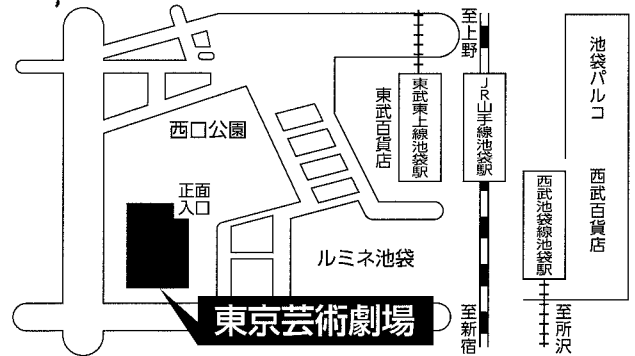

書道作品展

令和6年2月8日(木) から2月13日(火) まで
 午前9時30分から午後5時まで(入場は午後4時30分まで)
 ※最終日2月13日(火)は午後3時まで(入場は午後2時30分まで)
 都政ギャラリー(都議会議事堂1階)(会場案内図④)

会場案内図

① 渋谷区文化総合センター大和田ホール事務室 ☎03-3464-3251
 渋谷区桜丘町23-21 JR渋谷駅西口から徒歩5分

③ 東京芸術劇場 ☎03-5391-2111
 豊島区西池袋1-8-1 JRなど各線池袋駅西口から徒歩2分