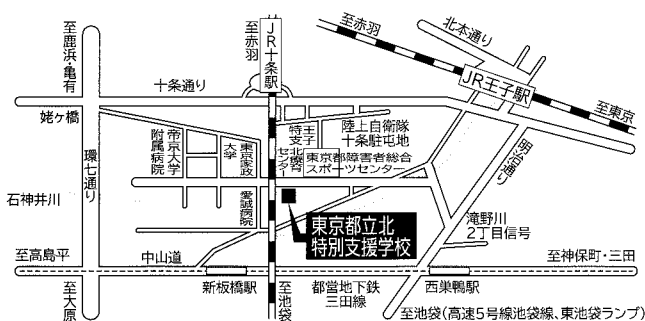

② 東京都立北特別支援学校 ☎03-3906-2321
北区十条台1-1-1 JR埼京線「十条駅」下車徒歩15分