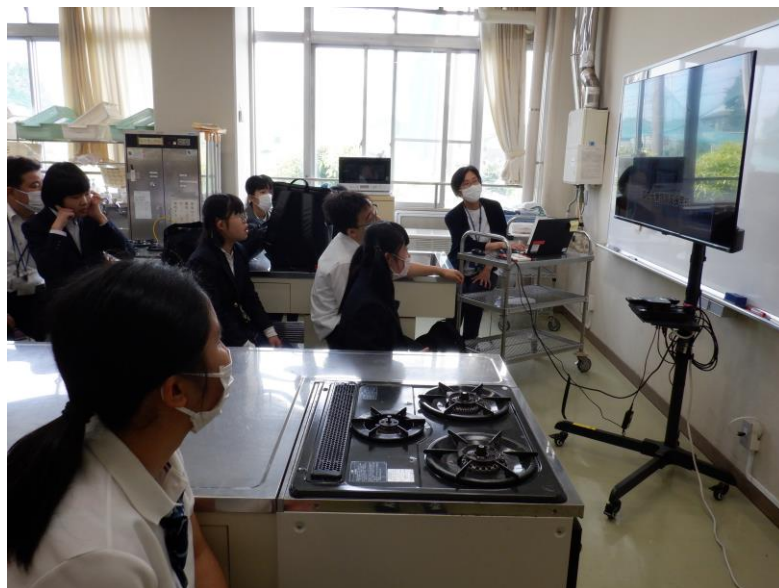

# 中学部 3 年生 進路先見学 田無特別支援学校

↑ ハッピーカフェ

↓ スライドでの説明

↑ 畑

5月14日に進路先見学として、東京都立田無特別支援学校に行きました。スライドを使って学校生活の説明を受け、校内見学では作業の様子、食堂や畑などを見せていただきました。先輩方の様子を見て、高等部の生活を知ることができて、大変貴重な機会となりました。